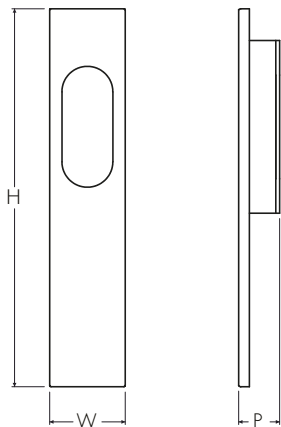

ATELIER BONOMI

Maniglia ad Incasso per Alzante Scorrevole Serie Plain Plain Series Lift Slide Flush Pull

Dimensioni
Dimensions

H	W	P
200	40	20

Dimensioni in millimetri
Dimensions given in millimeters

Disponibile in tutte le finiture standard.
Dimensioni e finiture su misura disponibili su richiesta.
Additional sizes available by special order.
Available in standard and custom finishes.